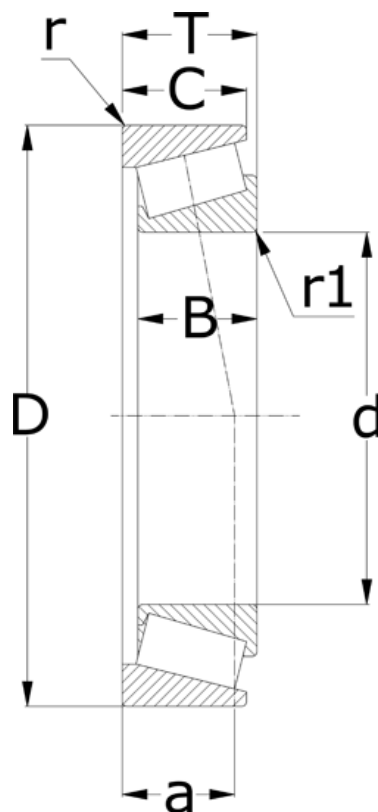

Varenummer: 5715025047017

Beskrivelse: NSK Konisk rulleleje 33005 J

Mål

= -

T = 17

a = 11

B = 17

C = 14

d = 25

D = 47

r = 0.6

r1 = 0.6